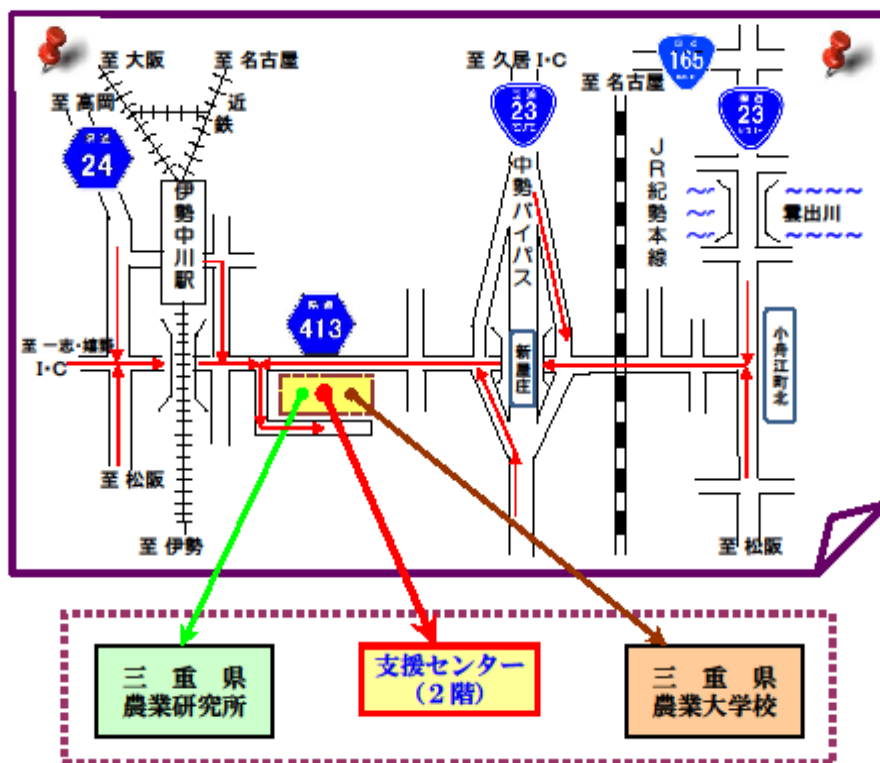

公益財団法人三重県農林水産支援センター

《農地中間管理機構》

【担当配置表】

H29.4.1

担当区域 (県事務所名)	担当者名	備考
桑員・三泗 (桑名・四日市)	西井 克浩 ・ 中川 文雄	
鈴亀・津 (四日市・津)	中林 岩二 ・ 堀 義明	
伊賀・東紀州 (伊賀・尾鷲・熊野)	葛西 康勝 ・ 西川 正志	
南 勢 (松阪・伊勢)	井田 憲治 ・ 鳥谷 孝 ・ 折戸 信之	

- 鉄道／ 近鉄名古屋線、山田線、大阪線 伊勢中川駅下車  
 ※特急利用の場合、名古屋から約1時間、鶴橋から約1時間15分  
 徒歩／ 近鉄「伊勢中川駅」東口より約15分  
 自動車／ 一志・嬉野ICより約10分  
 国道23号線小舟江町北交差点から約10分  
 中勢バイパス新屋庄交差点から約5分