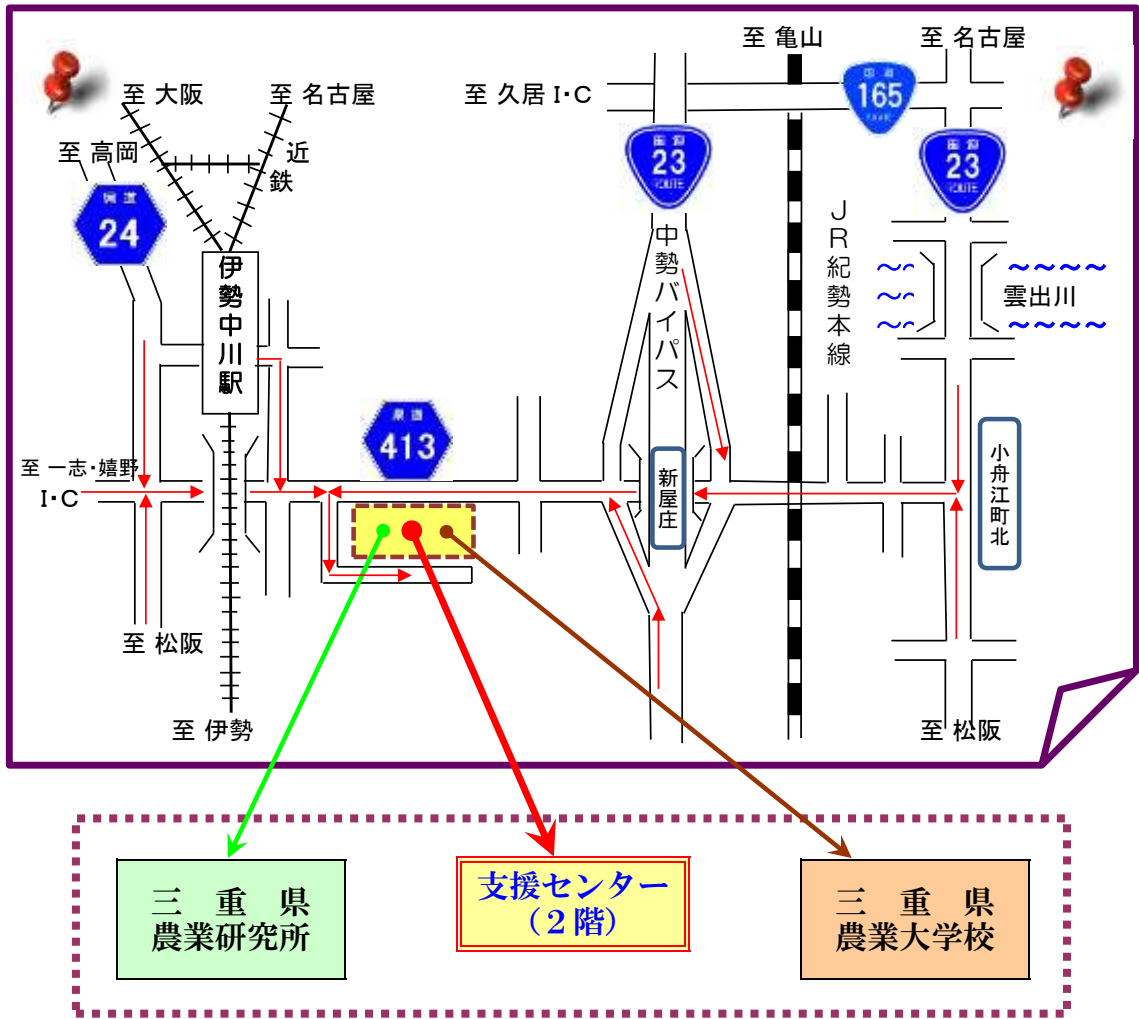

公益財団法人三重県農林水産支援センター

《農地中間管理機構》

【事業推進員配置表】

H30.4.1

| 担当区域 (県事務所名) | 担当者名 | 備考 |
|----------------------|-----------------------|----|
| 桑員・三泗 (桑名・四日市) | 一見 幸宏 ・ 鳥谷 孝 | |
| 鈴亀・津 (四日市・津) | 山田 純 ・ 中林 岩二 | |
| 伊賀・東紀州 (伊賀・尾鷲・熊野) | 福田 直之 ・ 葛西 康勝 | |
| 南 勢 (松阪・伊勢) | 井田 憲治 ・ 折戸 信之 堀 義明 | |

- 鉄道／ 近鉄名古屋線、山田線、大阪線 伊勢中川駅下車
 ※特急利用の場合、名古屋から約1時間、鶴橋から約1時間15分
- 徒歩／ 近鉄「伊勢中川駅」東口より約15分
- 自動車／ 一志・嬉野ICより約10分
 国道23号線小舟江町北交差点から約10分
 中勢バイパス新屋庄交差点から約5分

公益財団法人 三重県農林水産支援センター

〒515-2316

三重県松阪市嬉野川北町530

T E L 0598-48-1225 総務課
 0598-48-1226 / 1227 担い手育成支援課
 0598-48-1228 / 1229 農地中間管理課