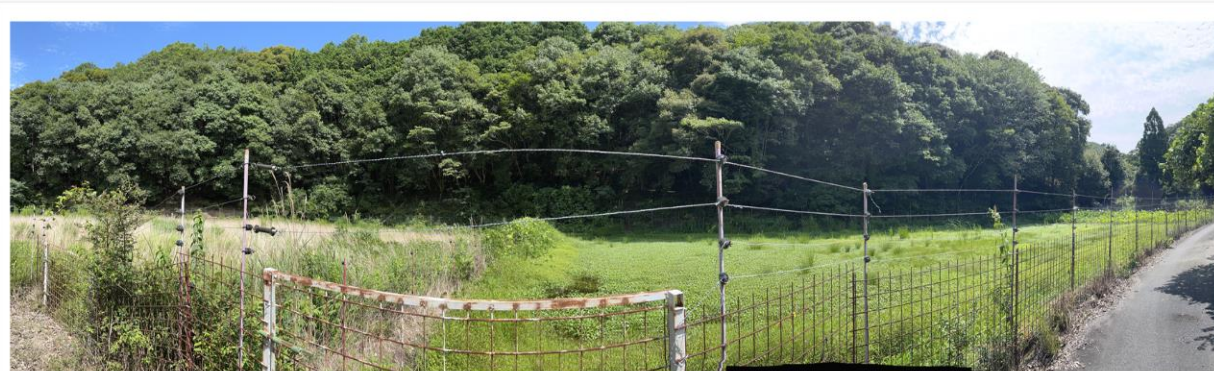

No. 7 対象農地の概要（度会郡南伊勢町大江字日丸地内）

①

②

③

- 所在地：度会郡南伊勢町大江字日丸地内
- 面積：4,121m²（約0.41ha）
- 地目：田（農振地内農用地）
- 地形：平坦
- 前作：水稲
- 道路：町道に隣接。国道260号線から少し入ったところ。
- 水利：井戸あり
- 気象条件：四季を通じて暖かい南海型の気候であり、降水量も多い。
平均気温16.9℃
年間降水量2,358.0mm
日照時間2,345.9時間
- 特記事項：伊勢自動車道玉城ICまで車で約30分

No. 7 対象農地の概要 (南伊勢町大江字日丸地内)